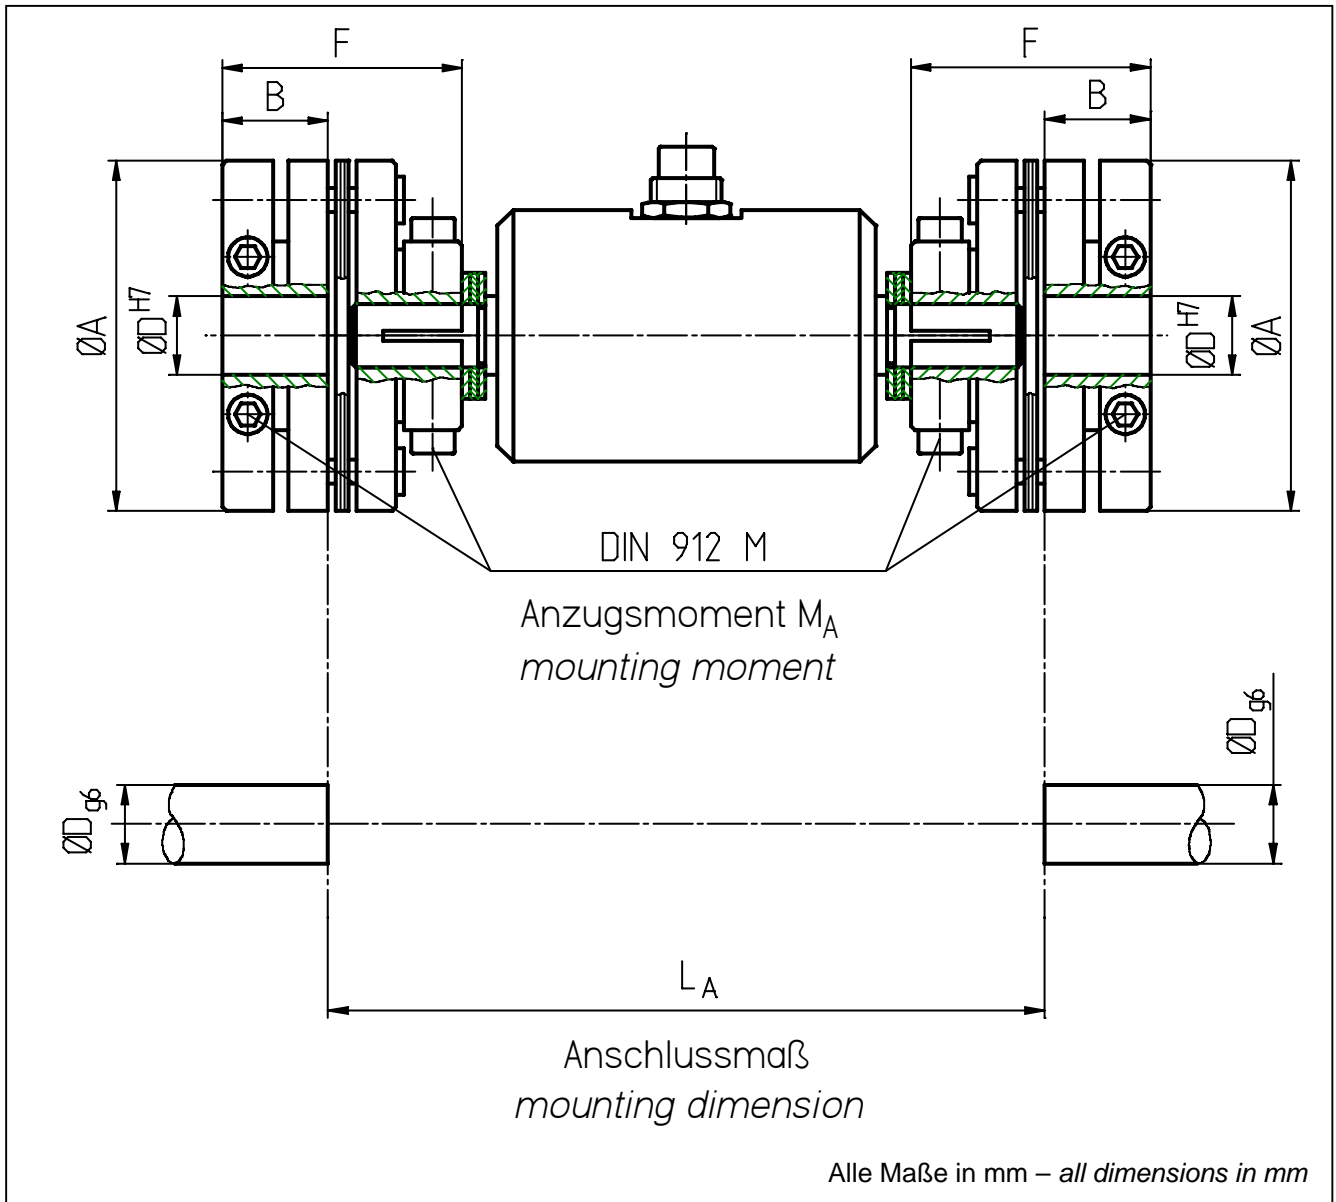

D-2452 mit Kupplung Typ 966
D-2452 with coupling type 966

Messbereich - Measuring range [N·m]	Größe - Size	Abmessungen - Dimensions [mm]						M_A [N·m]
		$\text{Ø}A$	B	$\text{Ø}D$	F	L_A	M	
0,1 / 0,2	25	25,4	9	3 ... 10	20,2	89,4	M2,5	0,78
0,5 / 1	37	35,8	13,2	4 ... 14	29,1	90,4	M3	1,35
2 / 5	50	44,5	13,4	6 ... 18	30,4	92,2	M4	3,07
10 / 15	62	57,4	16,1	10 ... 24	36,6	93,8	M5	6,1
20	62	57,4	16,1	10 ... 24	36,6	120,3	M5	6,1
30	75	64	18	12 ... 28	41	121,5	M6	10,4

Bei Bestellung bitte immer den gewünschten $\text{Ø} D$ angeben! Please specify requested bore $\text{Ø} D$ at order!